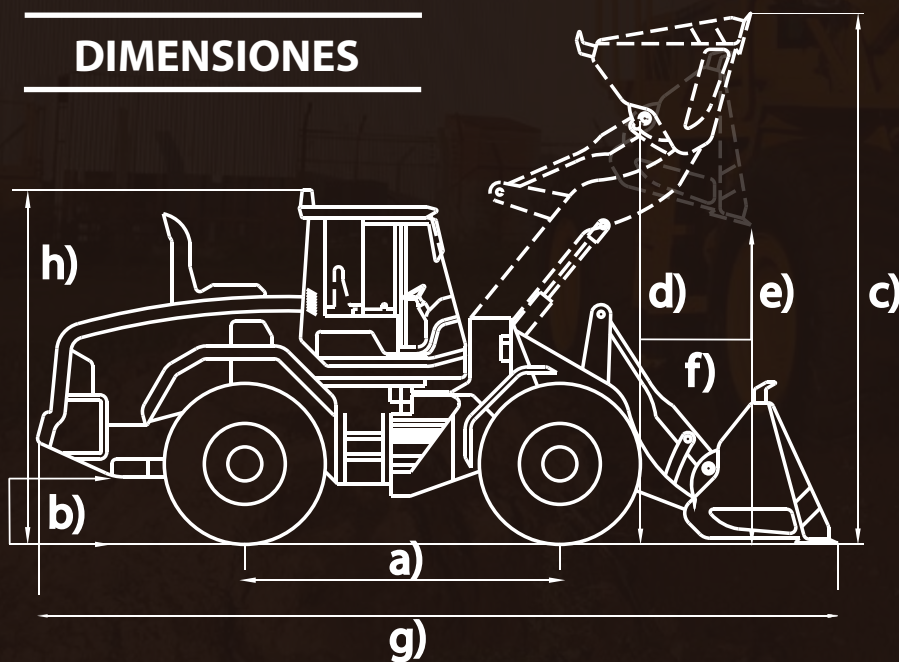

**PALA
CARGADORA
M100HD**

MICHIGAN[®]

MICHIGAN[®] M100HD

DIMENSIONES

PALA CARGADORA

M100HD

Código:	10582820N
Peso:	16.700 Kg
Capacidad de balde (hasta):	3 m ³
Dispositivo de trabajo:	Joystick Hidr.
Capacidad de carga:	5000 Kg
Altura máxima de carga:	5000 mm
Sistema de frenos:	Caliper - Disco
Distancia entre ejes:	3250 mm
Tiempo de elevación de carga:	5,7 s
Presión de sistema hidráulico:	16 Mpa
Motor-Marca:	Hanomag
Motor-Potencia:	162 Kw / 217 Hp
Motor-Torque máximo:	860 Nm
Motor-Cilindrada:	9.7 L
Caja tipo	Powershift 4WD
Rodado	23.5-25 16 Pr
a) Distancia entre ejes:	3250 mm
b) Despeje del suelo	440 mm
Ancho de trocha	2150 mm
c) Altura de carga	5000 mm
d) Altura de perno	4140 mm
e) Altura descarga	3100 mm
f) Alcance descarga	1200 mm
g) Longitud:	8080 mm
Ancho total:	2980 mm
h) Altura total	3410 mm